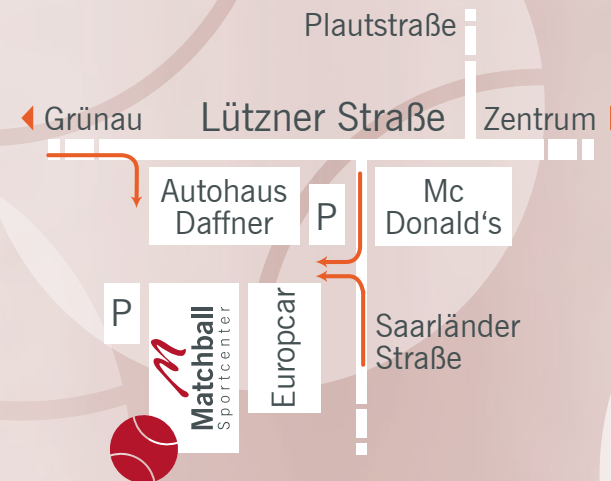

Bitte beachten Sie auch unsere **Sommeröffnungszeiten** unter www.matchball-leipzig.de.

SO FINDEN SIE UNS

Matchball Sportcenter

Lützner Straße 175/Saarländer Straße (3. Etage)
04179 Leipzig (Leipzig Neulindenau)

Straßenbahn Linien 8 und 15

Haltestelle Saarländer Straße (direkt am Center)

Buslinie 80

Haltestelle Radiusstraße (150 m Fußweg)

Angebote und Preise

Preisübersicht

www.matchball-leipzig.de

Telefon 0341 4 95 57 55