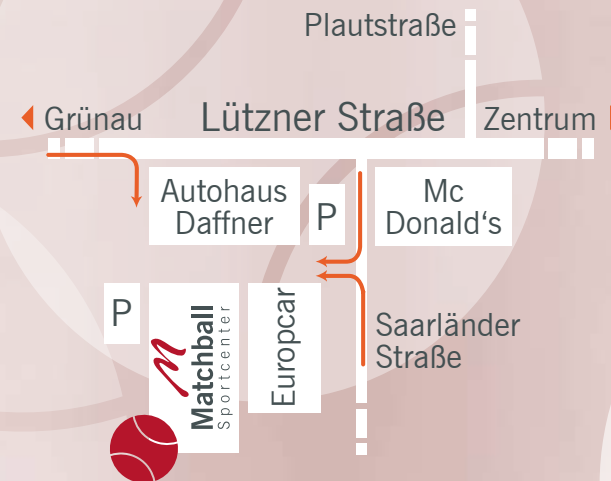

Reservierungen unter Telefon 0341 4 95 57 55

ÖFFNUNGSZEITEN

Montag - Freitag	07:50 - 00:30 Uhr
Samstag/Sonntag/Feiertag	08:50 - 23:00 Uhr

SO FINDEN SIE UNS

Matchball Sportcenter

Lützner Straße/Saarländer Straße (3. Etage)
04179 Leipzig (Leipzig Neulindenu)

Straßenbahn Linien 8 und 15

Haltestelle Saarländer Straße (direkt am Center)

Buslinie 80

Haltestelle RADIUSstraße (150 m Fußweg)

Angebote und Preise

Preisübersicht

www.matchball-leipzig.de

Telefon 0341 4 95 57 55